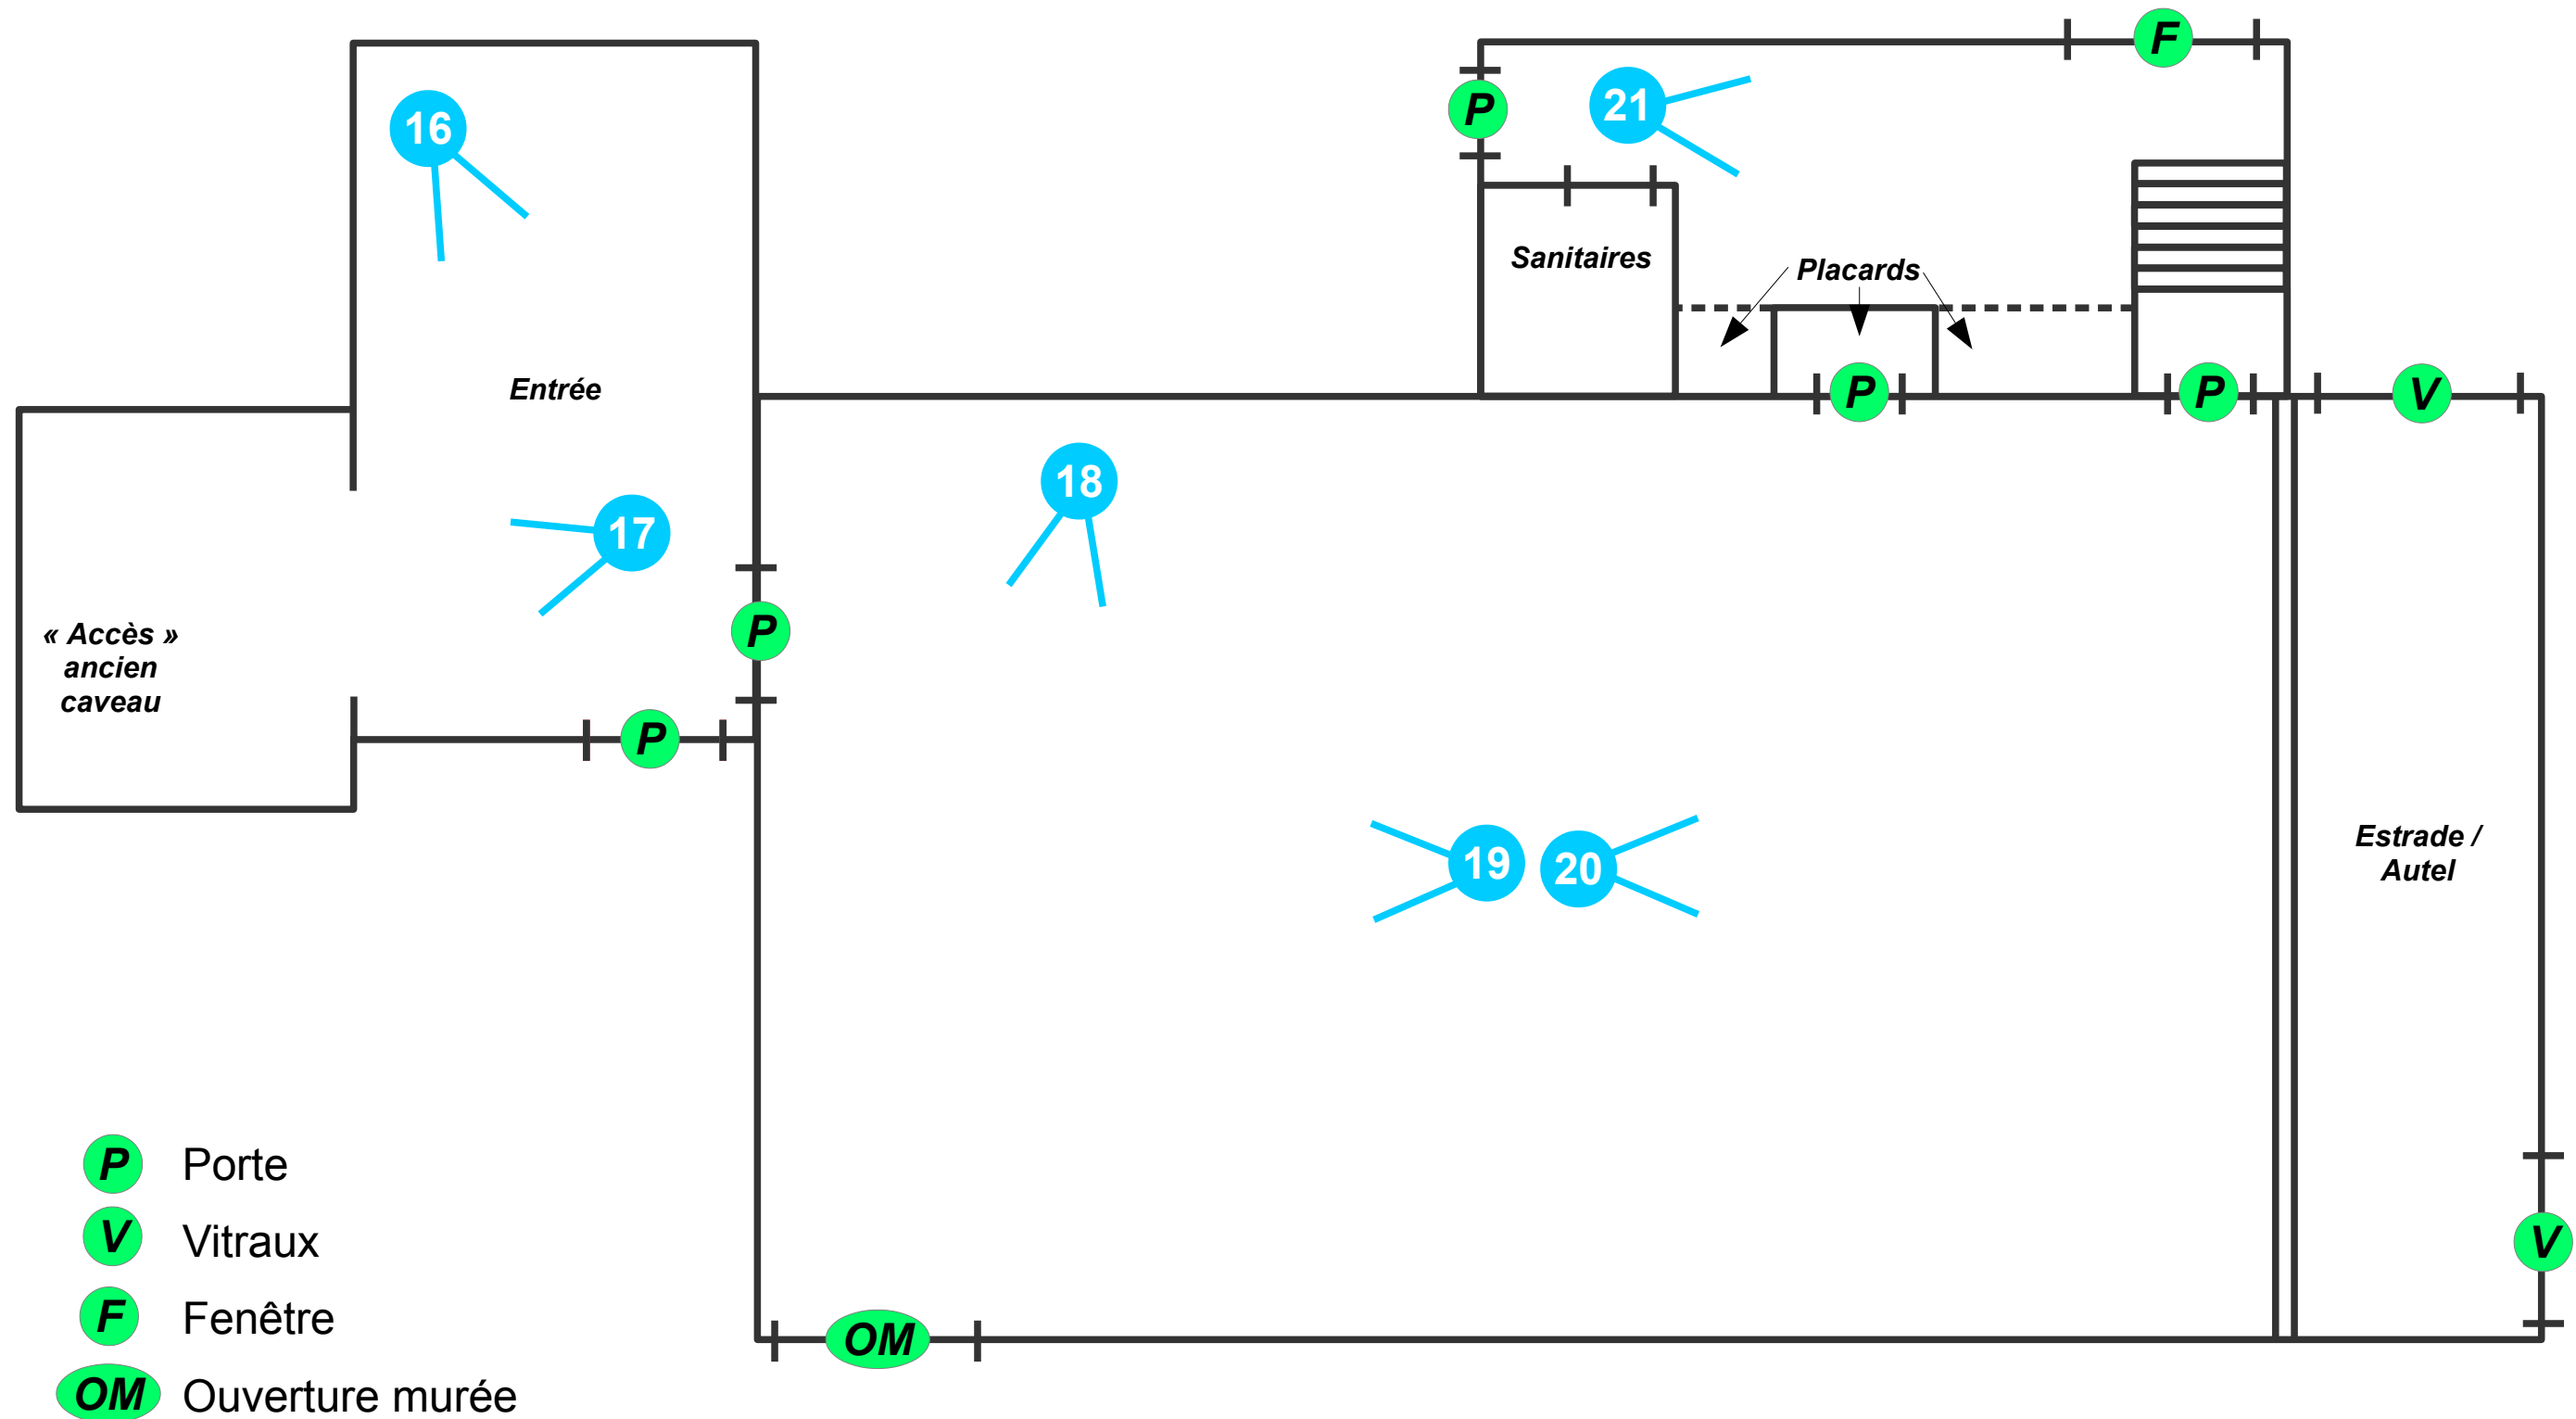

Projet Chapelle Oecuménique

Etat des lieux – Photographies
Mars 2018